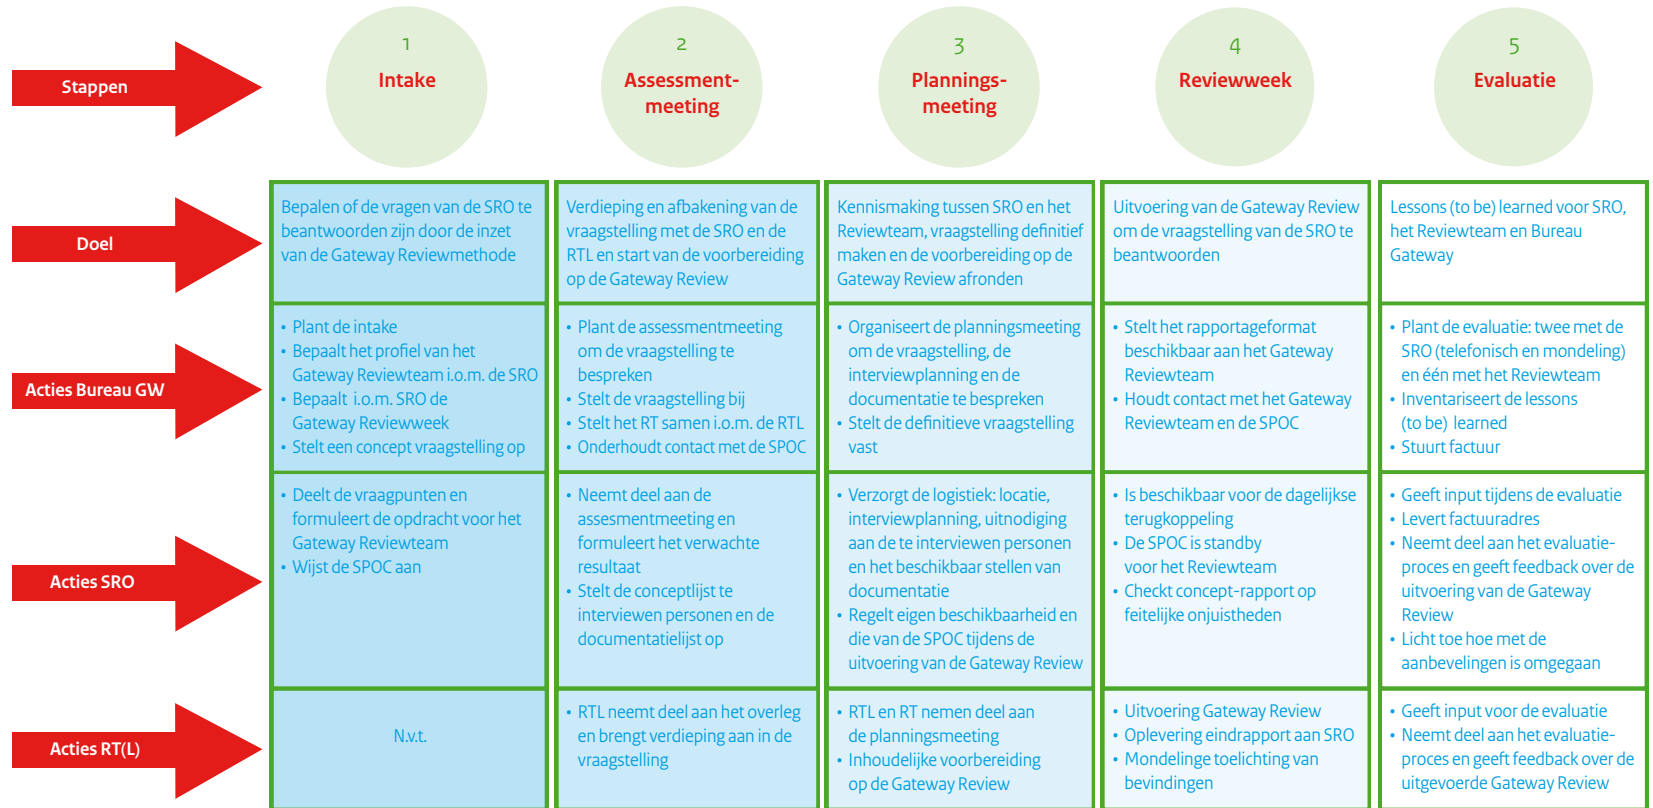

Het OGC Gateway Reviewproces in vijf stappen

Het totale Gateway Reviewproces van intake tot rapportage duurt ongeveer twaalf weken

OGC Gateway

Contact met Bureau Gateway

Bezoekadres

Rijkskantoor Beatrixpark
Wilhelmina van Pruisenweg 52 | 2595 AN Den Haag